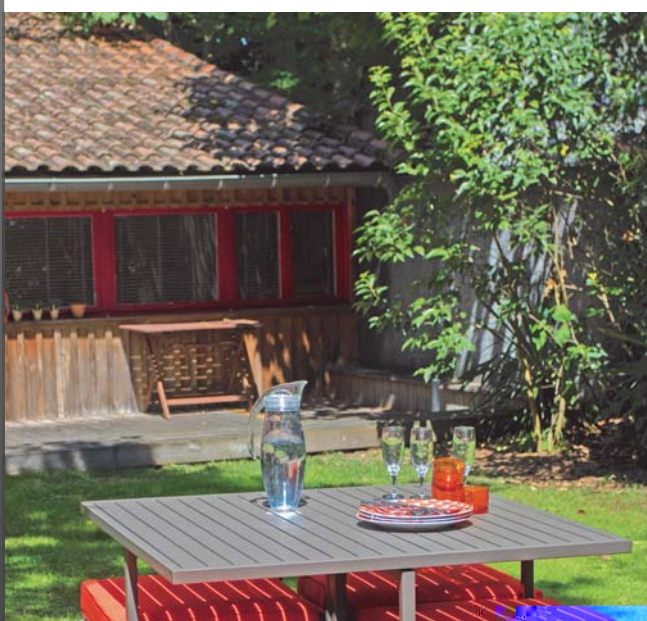

ProLoisirs®

océo®

Nouveautés Océo et ProLoisirs Inspirations déco pour l'été

Les moments de loisir et de farniente passés au jardin donnent une incomparable sensation de liberté. Le mobilier d'extérieur accompagne cet art de vivre qui s'épanouit au retour des beaux jours. Les collections Océo et ProLoisirs participent à votre bien-être en terrasse ou au bord de la piscine.

Table Milo Océo

Innovation et élégance

La table extensible Milo Océo associe un plateau sur mesure haut de gamme en HPL (stratifié compact haute pression) Trespa® à un piétement robuste en aluminium. Une innovation au résultat magnifique, fruit d'un partenariat exclusif entre les marques Océo et Trespa®.

La table Milo est idéale pour recevoir de nombreux convives (de 8 à 12 personnes). Son piétement aux formes géométriques est placé en bout de plateau. L'allonge se range facilement sous le plateau. La table Océo peut ainsi passer de 1,90 m à 2,60 m de long. L'opération consiste à tirer sur les pieds au bout de la table afin de poser l'allonge.

Usiné en HPL, le plateau Trespa® de la table Milo Océo présente de grandes qualités. Dureté, excellente tenue dans le temps, résistance à la chaleur, aux intempéries, aux UV, et facilité d'entretien caractérisent le HPL. Ce matériau, qui contient des résines et jusqu'à 70 % de fibres de bois, permet d'obtenir des effets uniques. Le soleil et la pluie n'ont pas d'impact sur la surface du plateau Trespa® qui résiste également aux rayures, à l'abrasion et aux chocs. Non poreux, il est facile à nettoyer. Cette table existe également en version 140/190 x 75 cm (idéale pour les balcons/terrasses) et en version « XL » 250/310 x 100 cm (pour les très grandes assemblées).