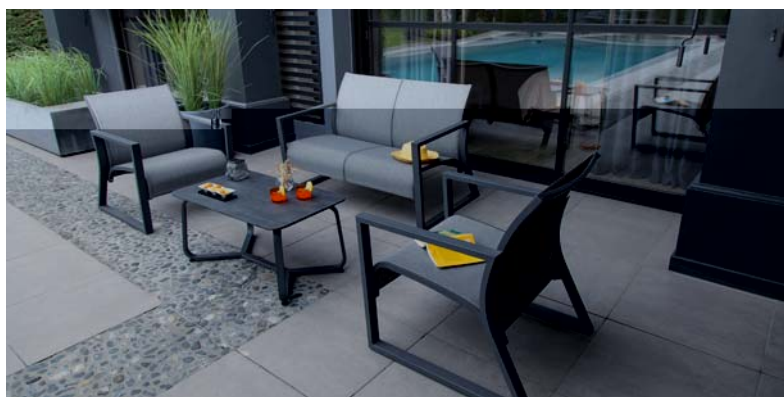

Océo crée du mobilier Premium à partir de techniques de fabrication innovantes et de matériaux haut de gamme, comme les plateaux Trespa® qui équipent en exclusivité de nombreuses tables de jardin. La table extensible Milo et les chaises Élégance Océo, ainsi que le Set Lounge Quenza en sont la parfaite illustration. Quant à la marque ProLoisirs, elle propose des collections de meubles d'extérieur contemporains, esthétiques, fonctionnels et robustes. À l'image du ravissant Set Lounge Cubio.

Table Milo Océo

Innovation et élégance

La table extensible Milo Océo associe un plateau sur mesure haut de gamme en HPL (stratifié compact haute pression) Trespa® à un piétement robuste en aluminium. Une innovation au résultat magnifique, fruit d'un partenariat exclusif entre les marques Océo et Trespa®.

La table Milo est idéale pour recevoir de nombreux convives (de 8 à 12 personnes). Son piétement aux formes géométriques est placé en bout de plateau. L'allonge se range facilement sous le plateau. La table Océo peut ainsi passer de 1,90 m à 2,60 m de long. L'opération consiste à tirer sur les pieds au bout de la table afin de poser l'allonge.

Usiné en HPL, le plateau Trespa® de la table Milo Océo présente de grandes qualités. Dureté, excellente tenue dans le temps, résistance à la chaleur, aux intempéries, aux UV, et facilité d'entretien caractérisent le HPL. Ce matériau, qui contient des résines et jusqu'à 70 % de fibres de bois, permet d'obtenir des effets uniques. Le soleil et la pluie n'ont pas d'impact sur la surface du plateau Trespa® qui résiste également aux rayures, à l'abrasion et aux chocs. Non poreux, il est facile à nettoyer. Cette table existe également en version 140/190 x 75 cm (idéale pour les balcons/terrasses) et en version « XL » 250/310 x 100 cm (pour les très grandes assemblées).